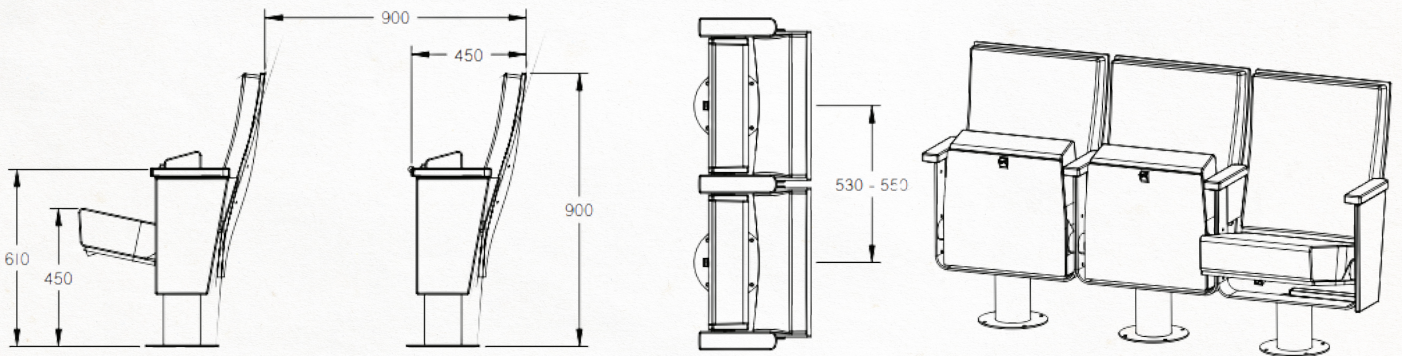

Technical specifications