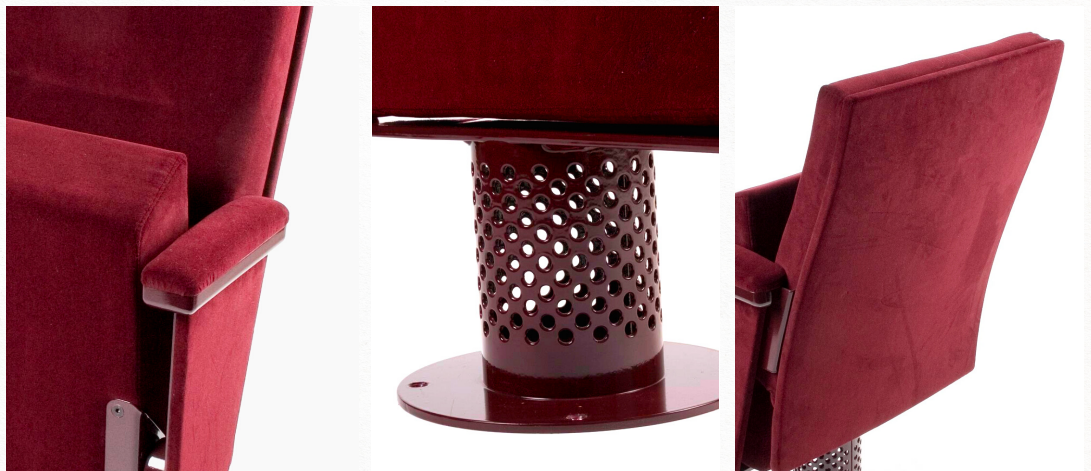

Details

fibrocit
fixed seating projects

BENELUX FIBROCIT Hospitaalweg 1C/2, 8510 Marke (kortrijk) / T+32 56 225 699 / info@fibrocit.com / www.fibrocit.com
FRANCE FIBROCIT Boulevard de la Liberté 130, 59000 Lille / T +33 3 20 57 25 44 / info@fibrocit.fr / www.fibrocit.fr