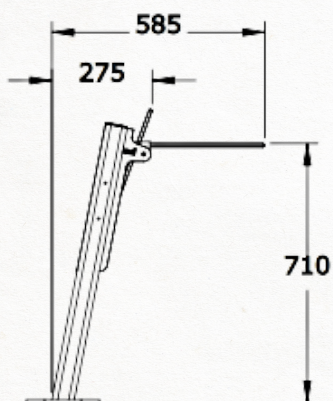

TWH

Vrijstaande weggantelbare
schrijftafel geschikt voor gebruik in
conferentiezalen.

Freestanding writing table suitable
for use in conference halls.

Tablette-écrivain rabattable
indépendante désignée pour des
salles de conférence.

Technical specifications

Details