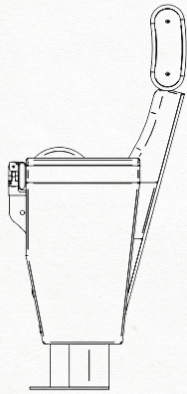

Technical specifications

Details

fibrocit
fixed seating projects

BENELUX FIBROCIT Hospitaalweg 1C/2, 8510 Marke (kortrijk) / T+32 56 225 699 / info@fibrocit.com / www.fibrocit.com
FRANCE FIBROCIT Boulevard de la Liberté 130, 59000 Lille / T +33 3 20 57 25 44 / info@fibrocit.fr / www.fibrocit.fr