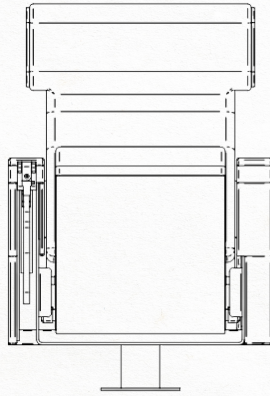

Technical specifications

Details

fibrocit
fixed seating projects

BENELUX FIBROCIT Hospitaalweg 1C/2, 8510 Marke (kortrijk) / T+32 56 225 699 / info@fibrocit.com / www.fibrocit.com
FRANCE FIBROCIT Boulevard de la Liberté 130, 59000 Lille / T +33 3 20 57 25 44 / info@fibrocit.fr / www.fibrocit.fr