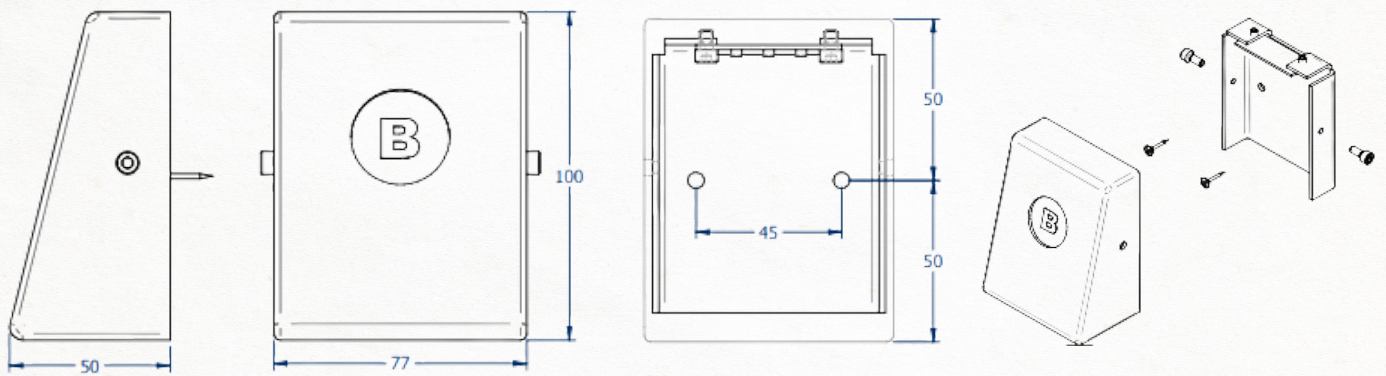

Technical specifications

fibrocit
fixed seating projects

BENELUX FIBROCIT Hospitaalweg 1C/2, 8510 Marke (kortrijk) / T+32 56 225 699 / info@fibrocit.com / www.fibrocit.com
FRANCE FIBROCIT Boulevard de la Liberté 130, 59000 Lille / T +33 3 20 57 25 44 / info@fibrocit.fr / www.fibrocit.fr