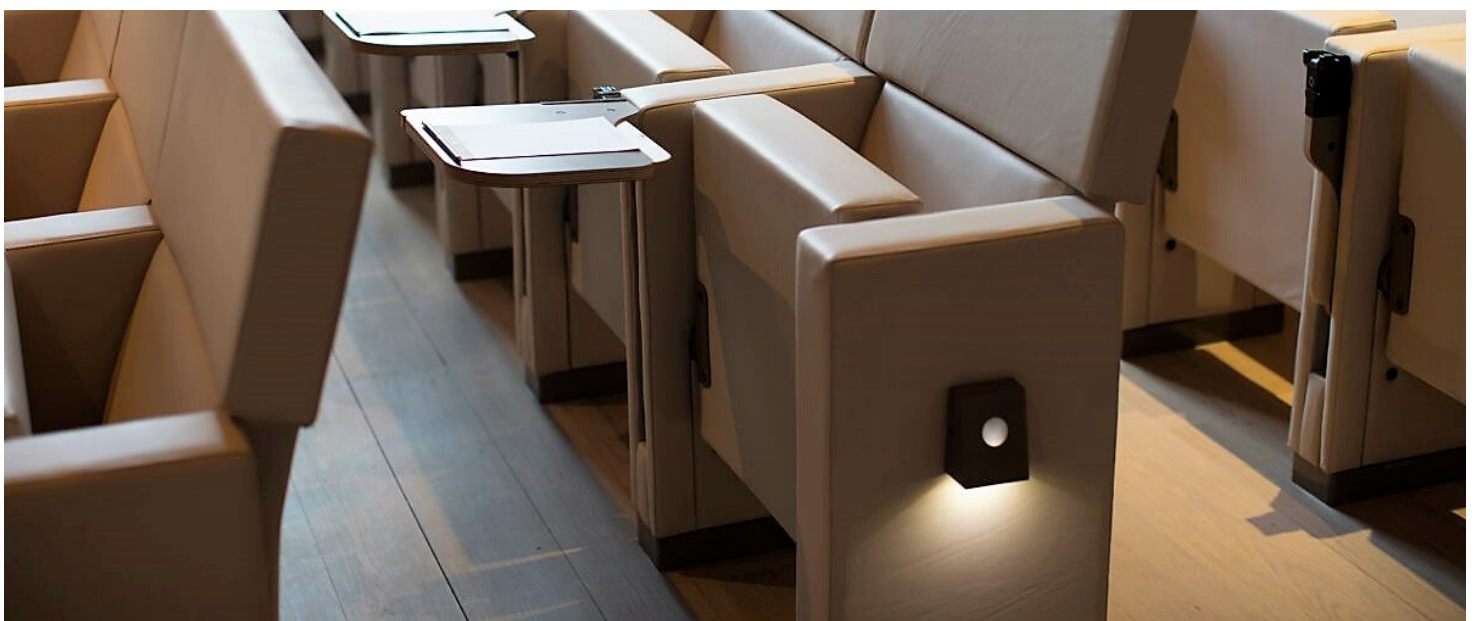

Technical specifications

fibrocit
fixed seating projects

BENELUX FIBROCIT Hospitaalweg 1C/2, 8510 Marke (kortrijk) / T+32 56 225 699 / info@fibrocit.com / www.fibrocit.com
FRANCE FIBROCIT Boulevard de la Liberté 130, 59000 Lille / T +33 3 20 57 25 44 / info@fibrocit.fr / www.fibrocit.fr