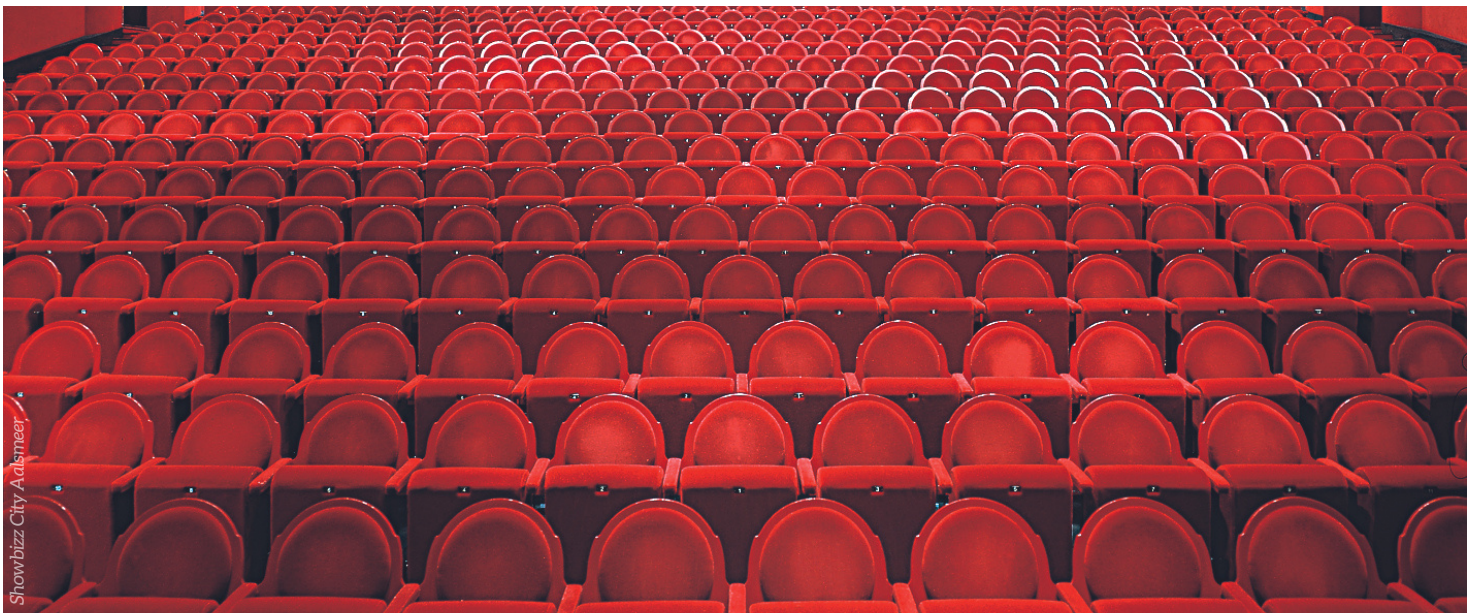

Venetia

Kleine, elegante theaterfauteuil op laterale steunen wordt gekenmerkt door de speciale vorm van zijn ronde rug met zijn specifieke afwerking: de gelakte rand rondom in combinatie met de gelakte armleggers geven een klassieke uitstraling.

Small, elegant theater chair on lateral supports is characterized by the special shape of its rounded back with its specific finish: the lacquered edge all around in combination with the lacquered armrests give it a classic look.

Cette petite chaise de théâtre élégante sur supports latéraux se caractérise par la forme particulière de son dossier arrondi et par sa finition spécifique : le contour laqué associé aux accoudoirs laqués lui confère un aspect classique.