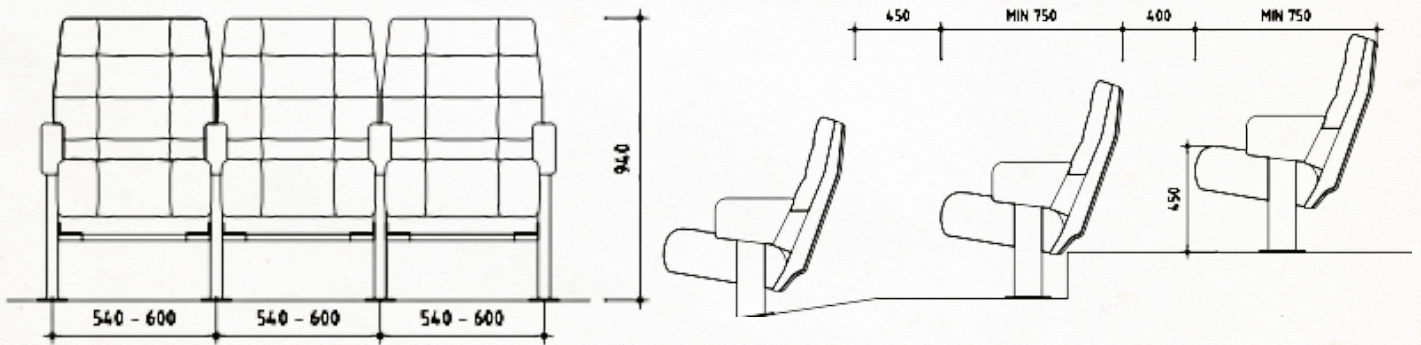

Technical specifications