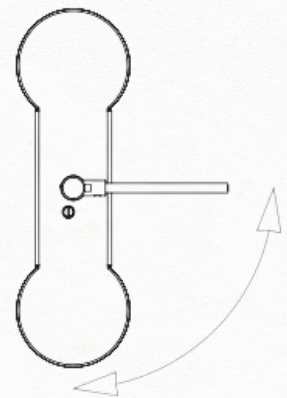

Technical specifications