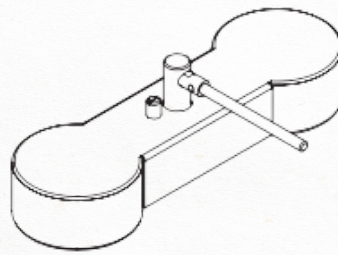

Technical specifications