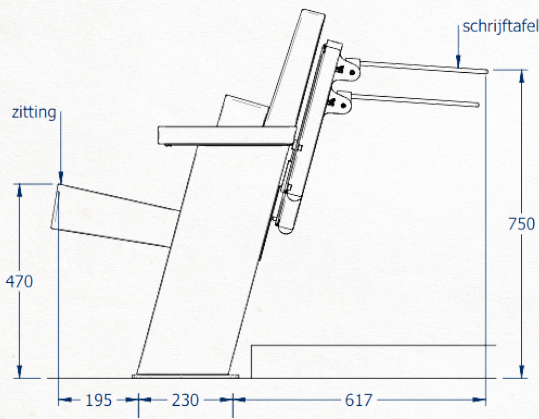

Technical specifications