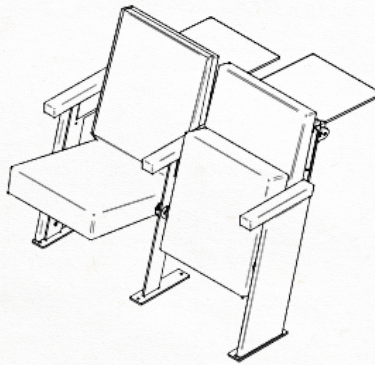

Technical specifications