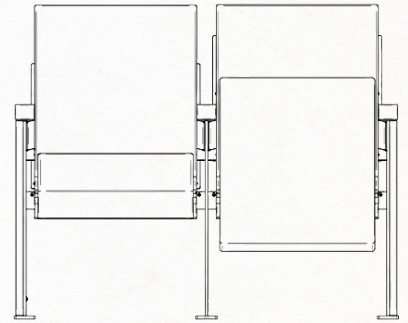

Technical specifications