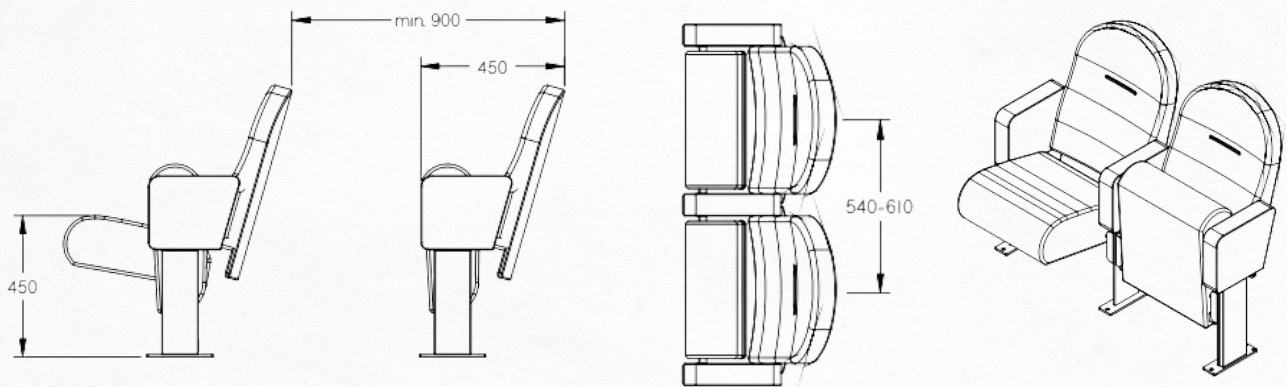

Technical specifications

Details

fibrocit
fixed seating projects

BENELUX FIBROCIT Hospitaalweg 1C/2, 8510 Marke (kortrijk) / T+32 56 225 699 / info@fibrocit.com / www.fibrocit.com
FRANCE FIBROCIT Boulevard de la Liberté 130, 59000 Lille / T +33 3 20 57 25 44 / info@fibrocit.fr / www.fibrocit.fr