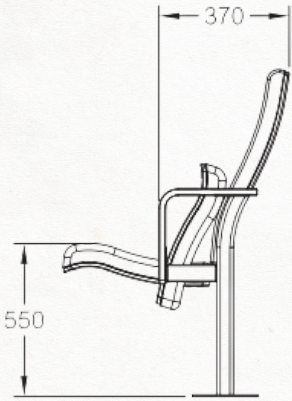

Technical specifications