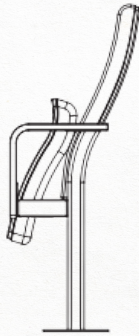

Technical specifications