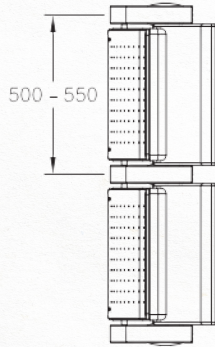

Technical specifications