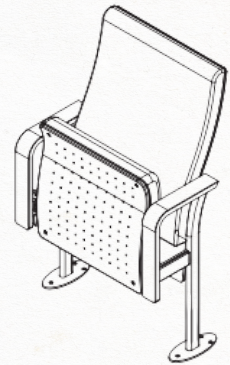

Technical specifications