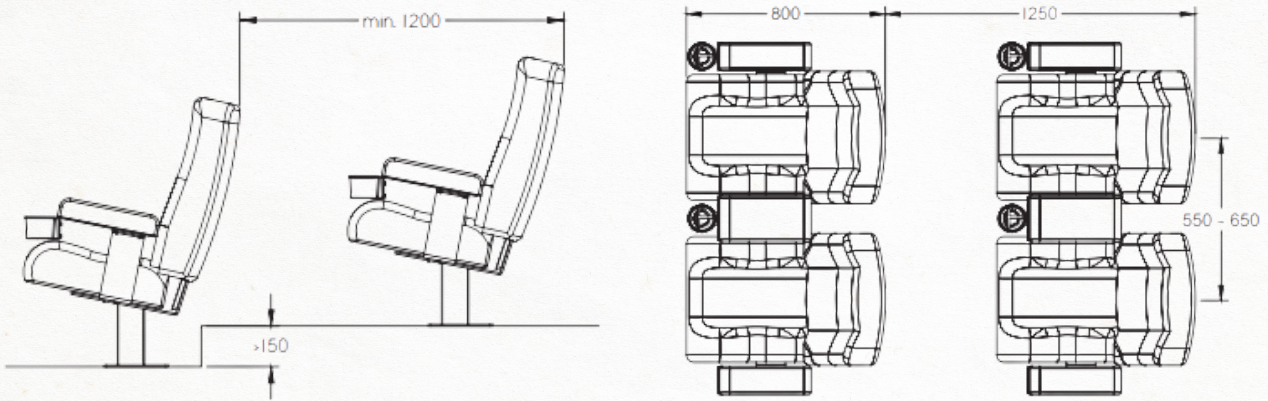

Technical specifications