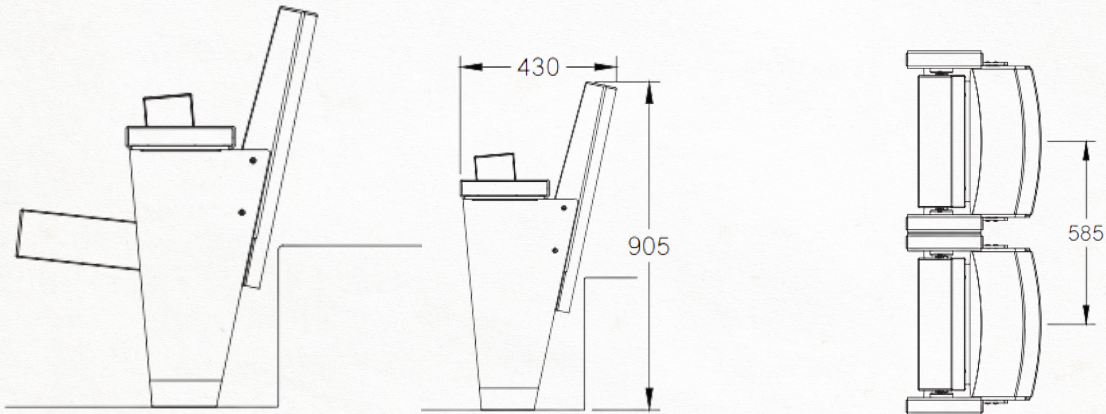

Technical specifications