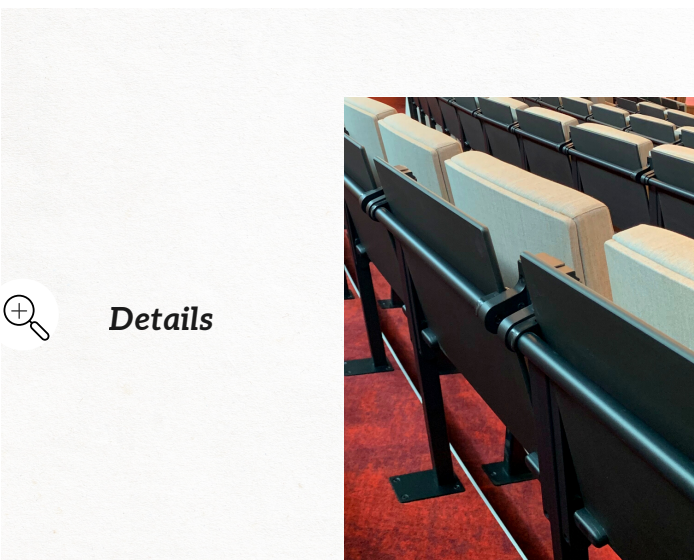

Technical specifications