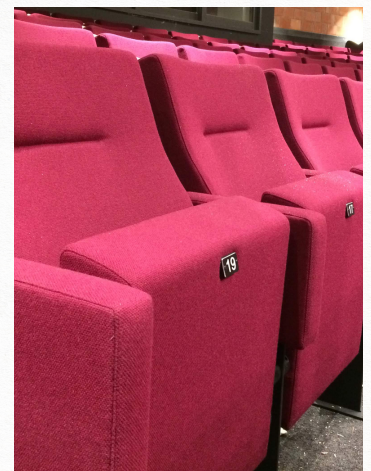

Technical specifications