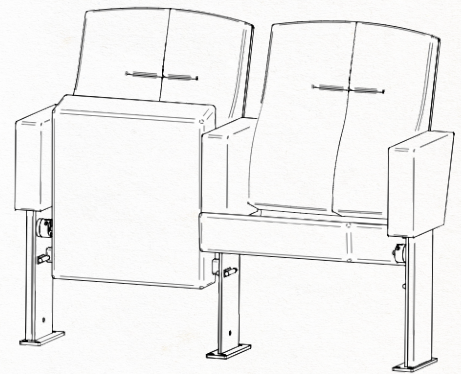

Technical specifications