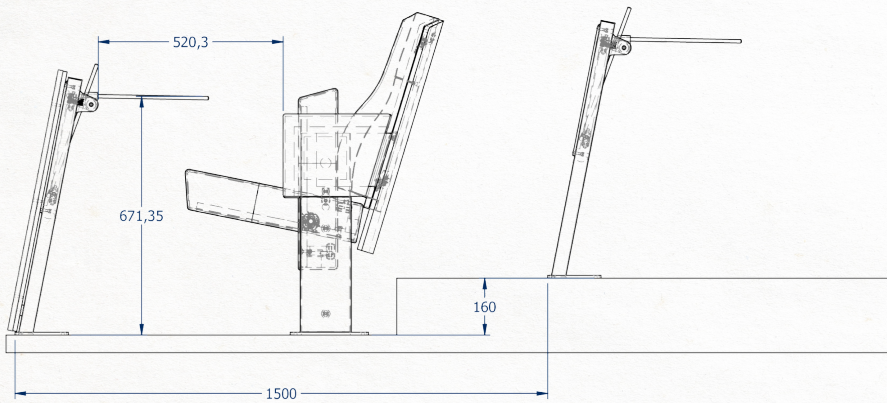

Technical specifications