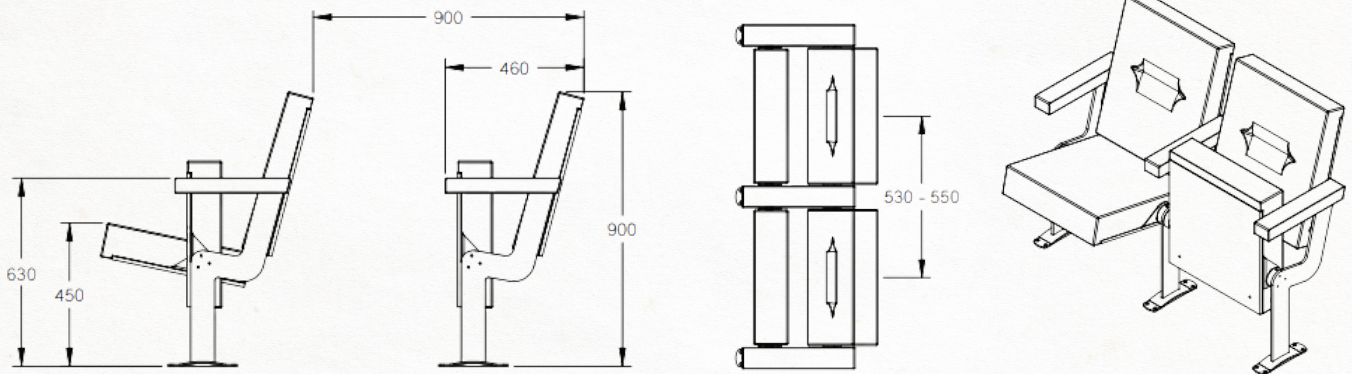

Technical specifications