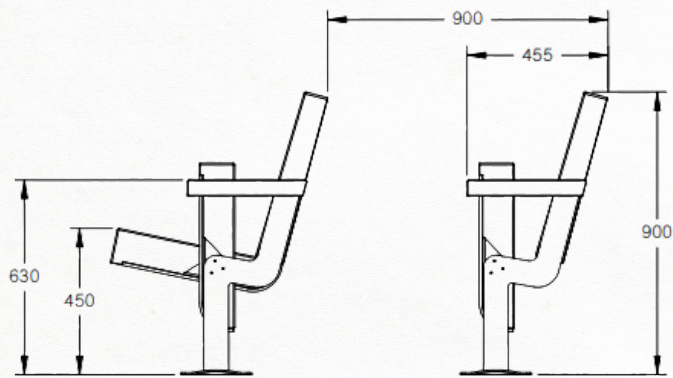

Technical specifications