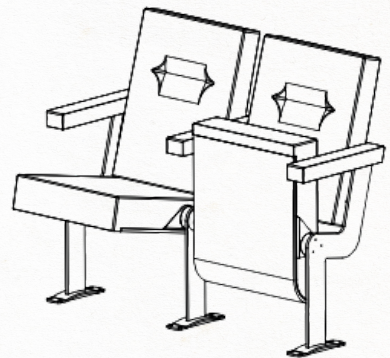

Technical specifications