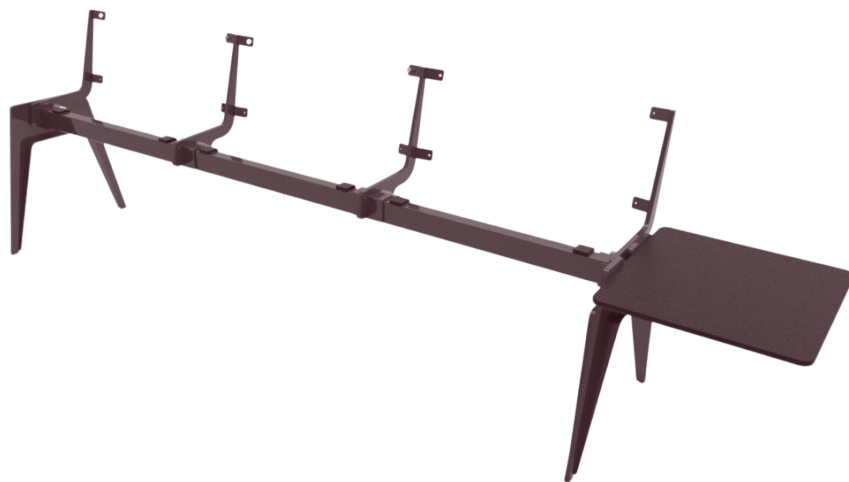

Hospitality

Door de flexibele opbouw van de zitbank is het mogelijk om verschillende varianten samen te stellen. Of het nu om een 2-zit tot 5-zit gaat, met bijhorende tafels, hoeken, elektrische aansluiting, klapstoelen of vaste zit, al dan niet bekleed.

The flexible construction of the sofa makes it possible to put together different variants. Whether it is a 2-seat to 5-seat, with accompanying tables, corners, electrical connection, folding chairs or fixed seats, whether upholstered or not

La construction flexible du canapé permet d'assembler différentes variantes. De 2 à 5 places, avec tables d'accompagnement, coins, connexion électrique, chaises pliantes ou sièges fixes, rembourrés ou non.