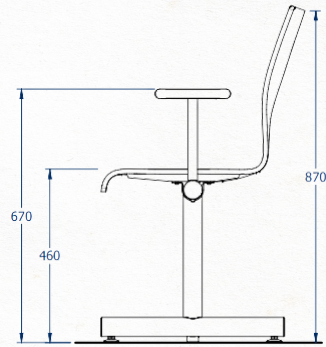

Technical specifications