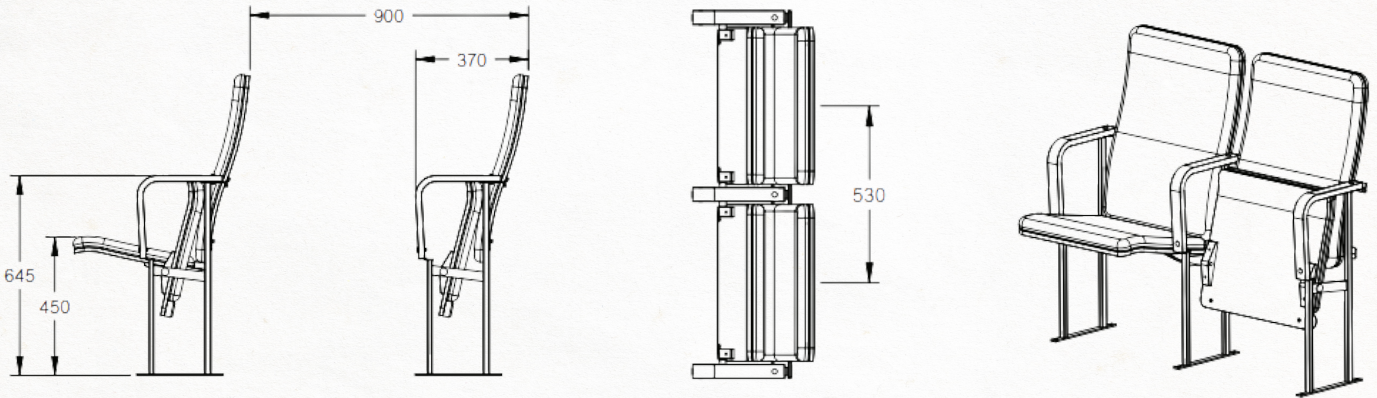

Technical specifications