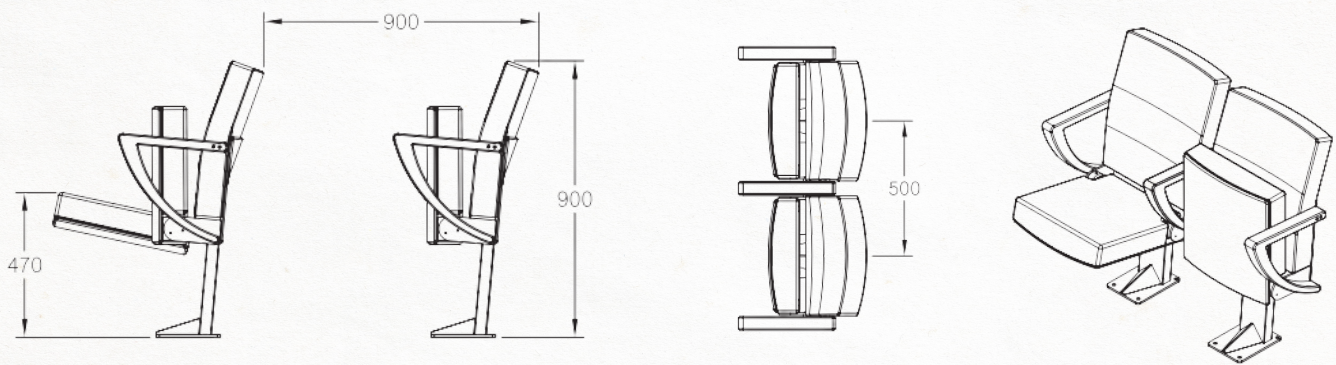

Technical specifications