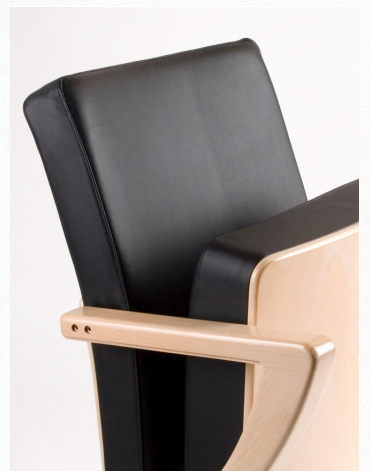

Details

fibrocit
fixed seating projects

BENELUX FIBROCIT Hospitaalweg 1C/2, 8510 Marke (kortrijk) / T+32 56 225 699 / info@fibrocit.com / www.fibrocit.com
FRANCE FIBROCIT Boulevard de la Liberté 130, 59000 Lille / T +33 3 20 57 25 44 / info@fibrocit.fr / www.fibrocit.fr