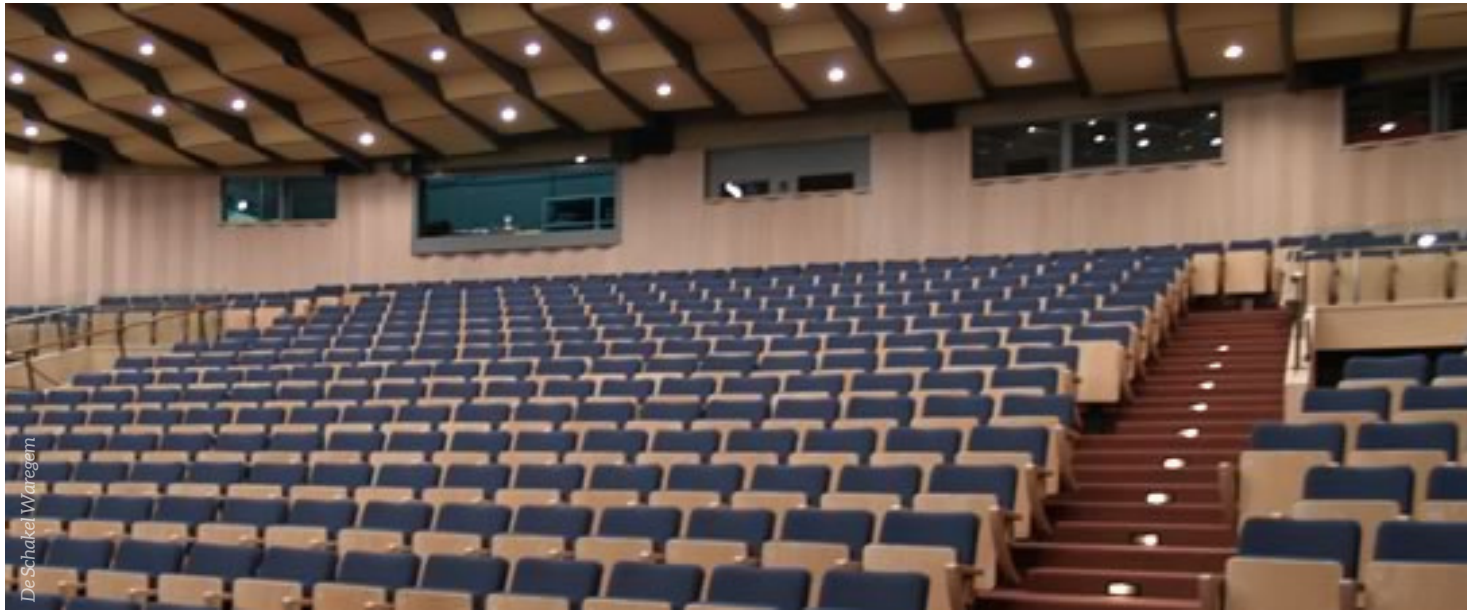

Napoli theatre

Kleine, elegante "retro" theaterzetel op centrale poot. De opengewerkte armliggers en gekromde rugleuning zorgen voor een zeer groot zitcomfort. Mogelijke opties: • nummering • houten delen gebeitst of gelakt • fineersoort

Small, elegant "retro" theatre seat on a central leg. The cutaway armrests and curved back rest provide a high degree of seating comfort. • back and/or seat finished in wooden panel. • numbering • veneer type

Petit fauteuil de théâtre "rétro" élégant sur pied central. Les accoudoirs ajourés et le dossier courbe garantissent un très grand confort d'assise. • dossier et/ou assise parachevés avec un panneau de bois • numérotation • Essence de placage