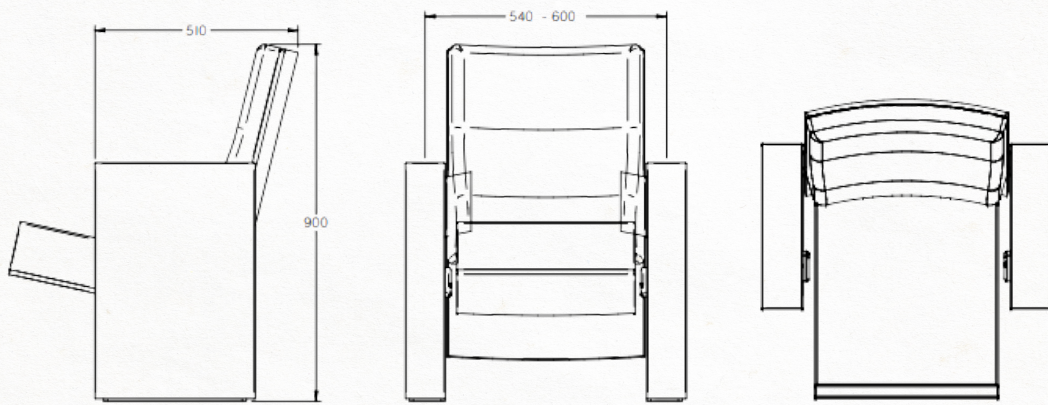

Technical specifications