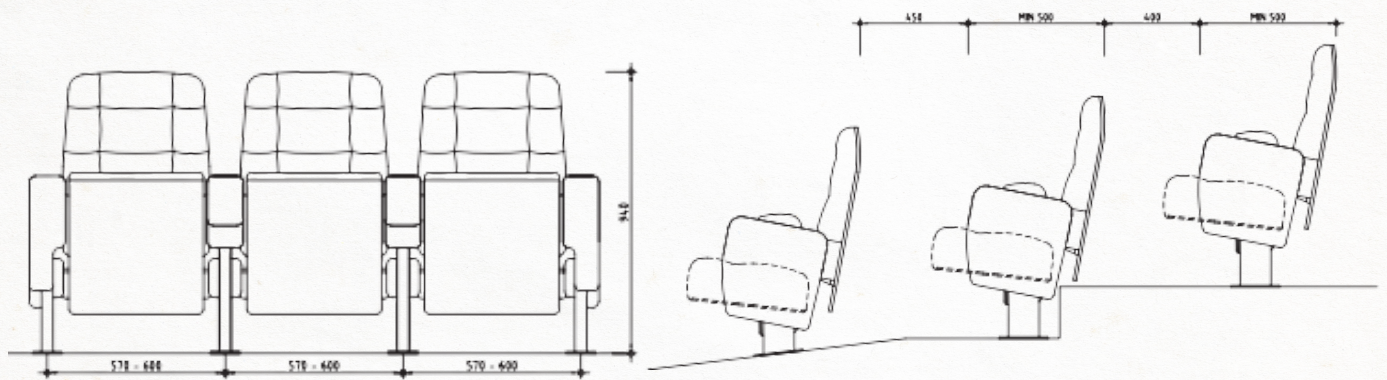

Technical specifications