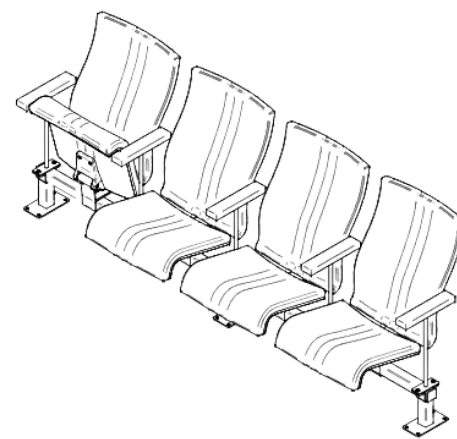

Customize

Het type Curvy staat garant voor optimaal, ergonomisch zitcomfort. De diepte van de zit kan aangepast worden volgens uw voorkeur. Afgeronde zit of liever recht? Volgens de beschikbare ruimte kijken we samen met u naar de beste compositie, rekening houdende met optimale benutting van de ruimte.

The Curvy type guarantees optimal, ergonomic seating comfort. The depth of the seat can be adjusted according to your preference. Rounded seat or rather straight? According to the available space, we look together with you for the best composition, taking into account the optimal use of space.

Le type Curvy garantit un confort d'assise optimal et ergonomique. La profondeur de l'assise peut être réglée selon vos préférences. Siège arrondi ou plutôt droit? En fonction de l'espace disponible, nous rechercherons avec vous la meilleure composition, en tenant compte d'une utilisation optimale de l'espace.

- Hoge rug in 1 of 2 delen
- lage rug
- vaste zitting of opklapbare zitting
- met of zonder armlegger
- Armlegger gesloten, open of gebogen
- Centrale voet of op balk.
- ...

- Dos haut en 1 ou 2 parties
- bas du dos
- Siège fixe ou siège pliable
- avec ou sans accoudoir
- Accoudoir fermé, ouvert ou incurvé
- Pied central ou sur la barre
- ...

- High back in 1 or 2 parts
- low back
- fixed seat or foldable seat
- with or without armrest
- Armrest closed, open or curved
- Central foot or on bar
- ...