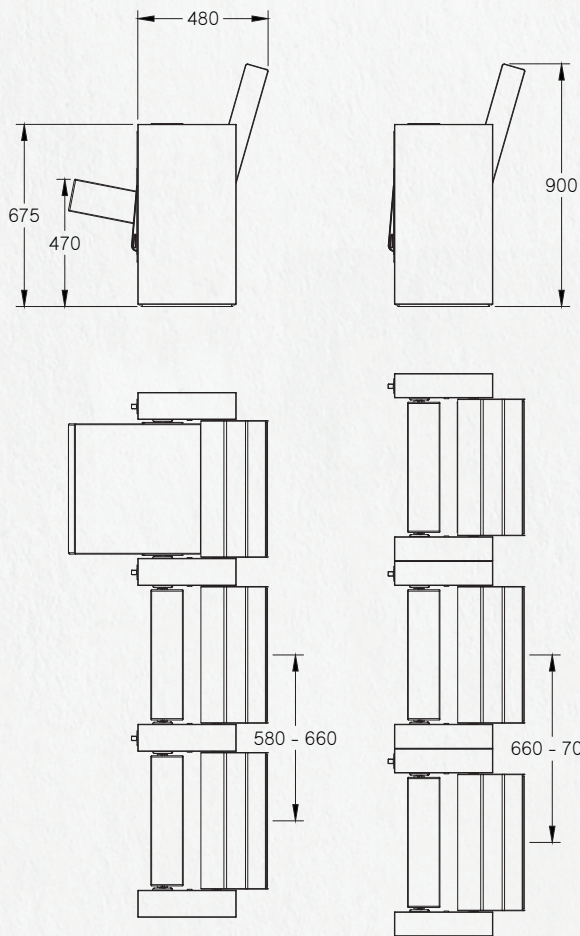

Technical specifications

Options

- schrijftafel onder de armlegger
- einderangsverlichting
- verplaatsbare systemen
- nummering
- houten fineerplaat onder de zitting of achter de rug
- ...
- *ecritoire sous l'accoudoir*
- *éclairage de fin de rangée*
- *systèmes mobiles*
- *numérotation*
- *panneau contreplaqué sous l'assise ou derrière le dossier*
- ...
- writing table under the arm-rest
- end-of-row lighting
- portable systems
- numbering
- wooden veneer plating under the seat or behind the back
- ...