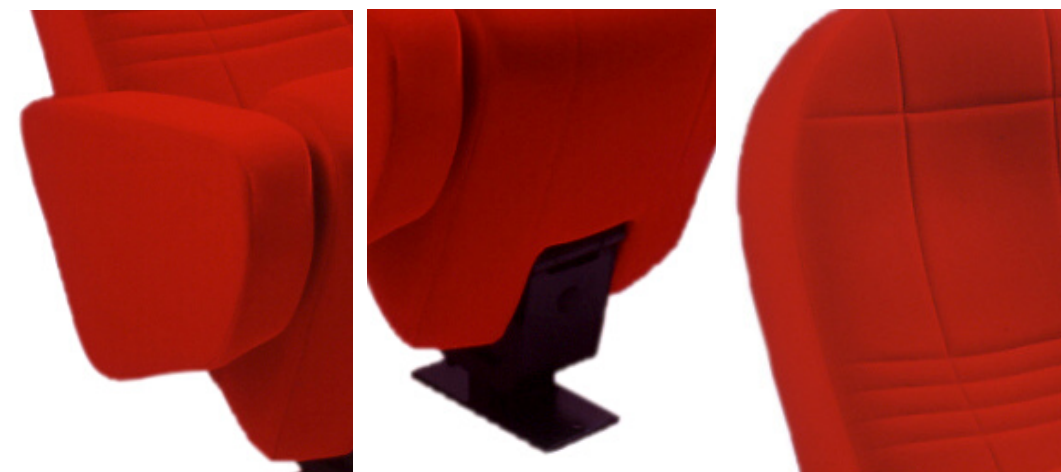

CP-TC

CP-TG

• Centrale poot • Klappzitting door middel van een tegengewicht. • 5 mogelijke rugvormen: TN, TC, TM, TH, TG. • Rugstructuur uit gebogen hout, zitting en armleggers met metalen buisframe en vervolgens ingeschuimd. • Alle schuimvullingen uit brandvertragend vormschuim.

• Central foot • Tip-up seat with counterweight • 5 possible backrests: TN, TC, TM, TH, TG. • Curved wooden back, seat en armrests. • Molded foam with metal insert. • Fire retardant foam.

• Piétement central. • Assise relevable. • 5 formes de dossier au choix: TN, TC, TM, TH, TG. • Structure interne du dossier en bois moulé à chaud par injection. • Structure interne des assises et des accoudoirs en bois, incorporée à la mousse au moulage. • Mousses de dossier, d'assise et d'accoudoir haute résilience moulées à froid.