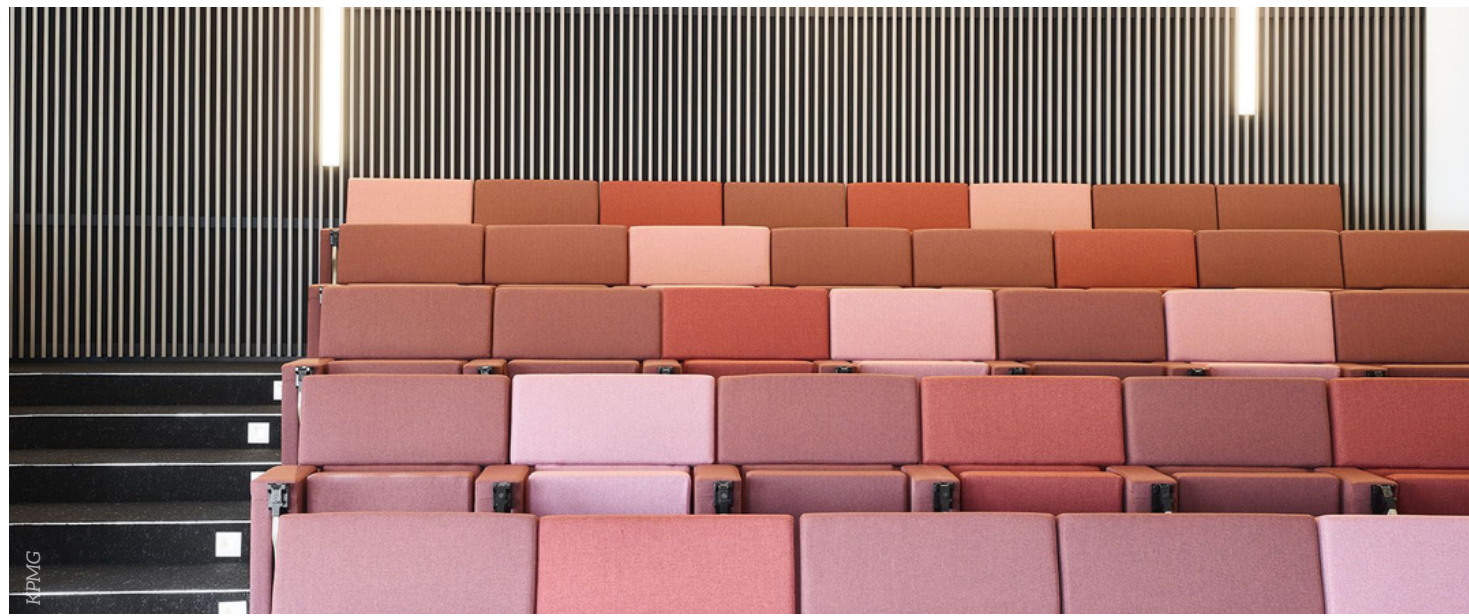

Contemporary and comfortable design' theater seat characterized by its linear concept and taut finish. By upholstering the armrests to the ground the lateral metal supports are covered and an invisible fastening. The back and the folding seat are standard fully upholstered.

Contemporain et confortable siège de théâtre "design caractérisé par son concept linéaire spécifique et finition tendue. En rembourrant les accoudoirs la tapisserie jusqu'au sol le métal latéral Les supports sont couverts et une une fixation invisible. L'arrière et le siège pliant sont entièrement rembourrés en standard.

### Customize

Het type Carrera is een veelzijdig model met simplistische, tijdloze look. Personaliseerbaar aan de hand van kleurgebruik, combinatie van diverse materialen en/of een embleem.

The type Carrera is a versatile model with simplistic, timeless look. Personalizable through use of color, combination of various materials and/or an emblem.

Le type Carrera est un modèle polyvalent au look simpliste et intemporel. Il peut être personnalisé par l'utilisation de couleurs, la combinaison de différents matériaux et/ou d'un emblème.