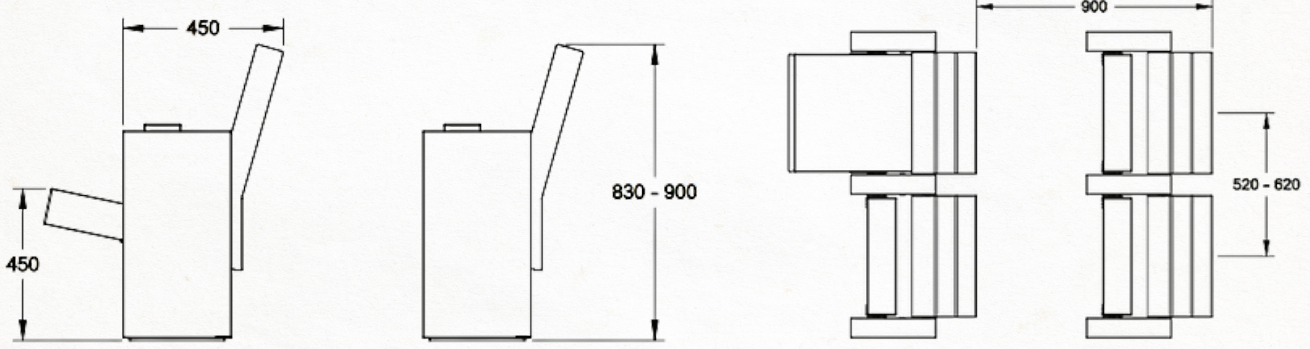

Technical specifications