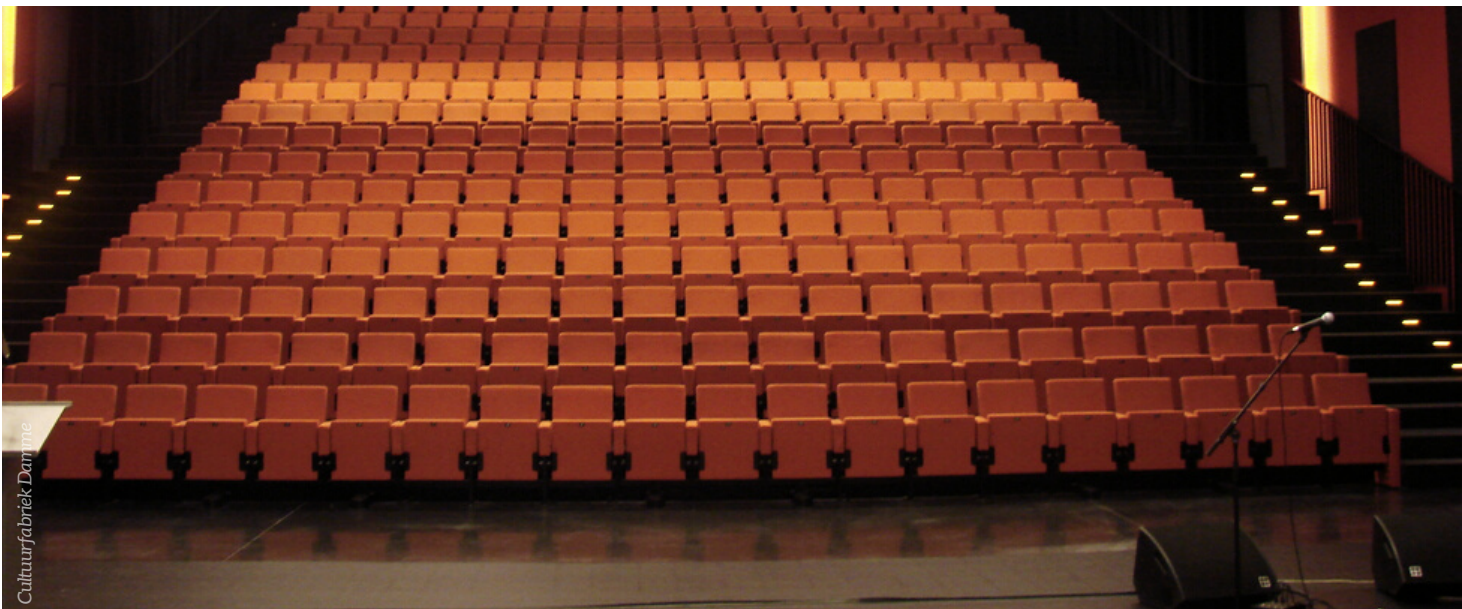

Carrera

Eigentijdse en comfortabele 'design' theaterzetel gekenmerkt door zijn specifiek lineair concept en strakke afwerking. Door de armliggers te stofferen tot op de grond worden de laterale metalen steunen bedekt en bekomt men een onzichtbare bevestiging. De rug en klappzitring worden standaard volledig gestoffeerd.

Contemporary and comfortable design' theater seat characterized by its linear concept and taut finish. By upholstering the armrests to the ground the lateral metal supports are covered and an invisible fastening. The back and the folding seat are standard fully upholstered.

Contemporain et confortable siège de théâtre "design caractérisé par son concept linéaire spécifique et finition tendue. En rembourrant les accoudoirs la tapisserie jusqu'au sol le métal latéral Les supports sont couverts et une une fixation invisible. L'arrière et le siège pliant sont entièrement rembourrés en standard.