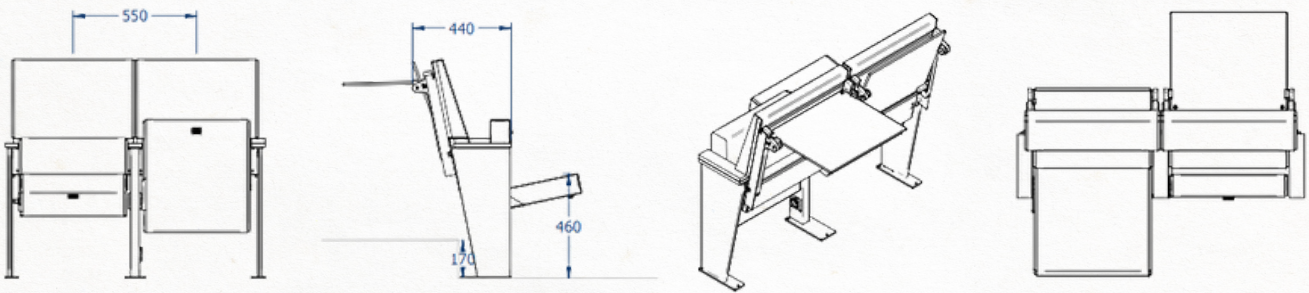

Technical specifications