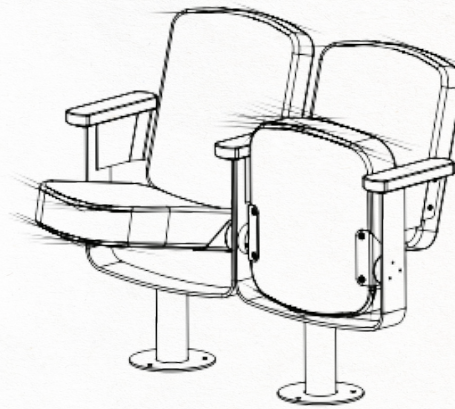

**Small, elegant theater seat characterized by its round design and its central leg. Due to its concept it can be placed in width and depth at very short distances. Numerous options are possible such as: - wooden seat plate - wooden back plate - solid wood armrests - numbering - end-of-line lighting - ...**

**Granada L**

Petit siège de théâtre élégant, caractérisé par son design arrondi et son pied central. Grâce à son concept, il peut être placé à une distance très courte en largeur et en profondeur. De nombreuses options sont disponibles, telles que : - revêtement de l'assise en bois - dossier en bois - accoudoirs en bois massif - numérotation - éclairage en fin de ligne - ...

### Technical specifications

Geraffineerde theaterzetel, gekenmerkt door zijn conische vormgeving. Door zijn concept kan hij in breedte en diepte op heel korte afstand geplaatst worden. Hier zichtbaar in leder bekleding.

Sophisticated theater seat, characterized by its conical design. Due to its concept it can be placed in width and depth at very short distances. Here visible in leather upholstery.

Siège de théâtre sophistiqué, caractérisé par sa forme conique. Grâce à son concept, il peut être placé à des distances très courtes en largeur et en profondeur. Montré ici dans une sellerie en cuir.