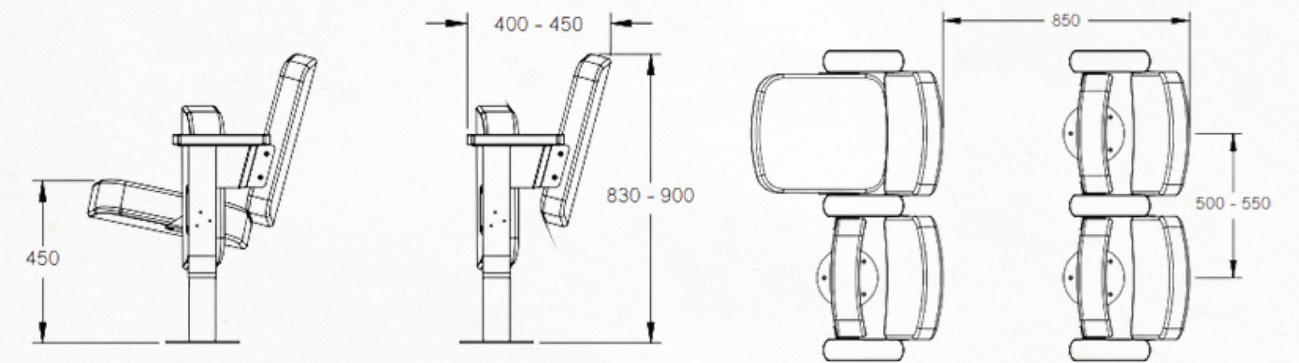

### Customize

Het type Granada staat garant voor optimaal, ergonomisch zitcomfort. De diepte van de zit kan aangepast worden volgens uw voorkeur.

The Granada type guarantees optimal, ergonomic seating comfort. The depth of the seat can be adjusted according to your preference.

### Technical specifications

Geraffineerde theaterzetel, gekenmerkt door zijn conische vormgeving. Door zijn concept kan hij in breedte en diepte op heel korte afstand geplaatst worden. Hier zichtbaar in leder bekleding.