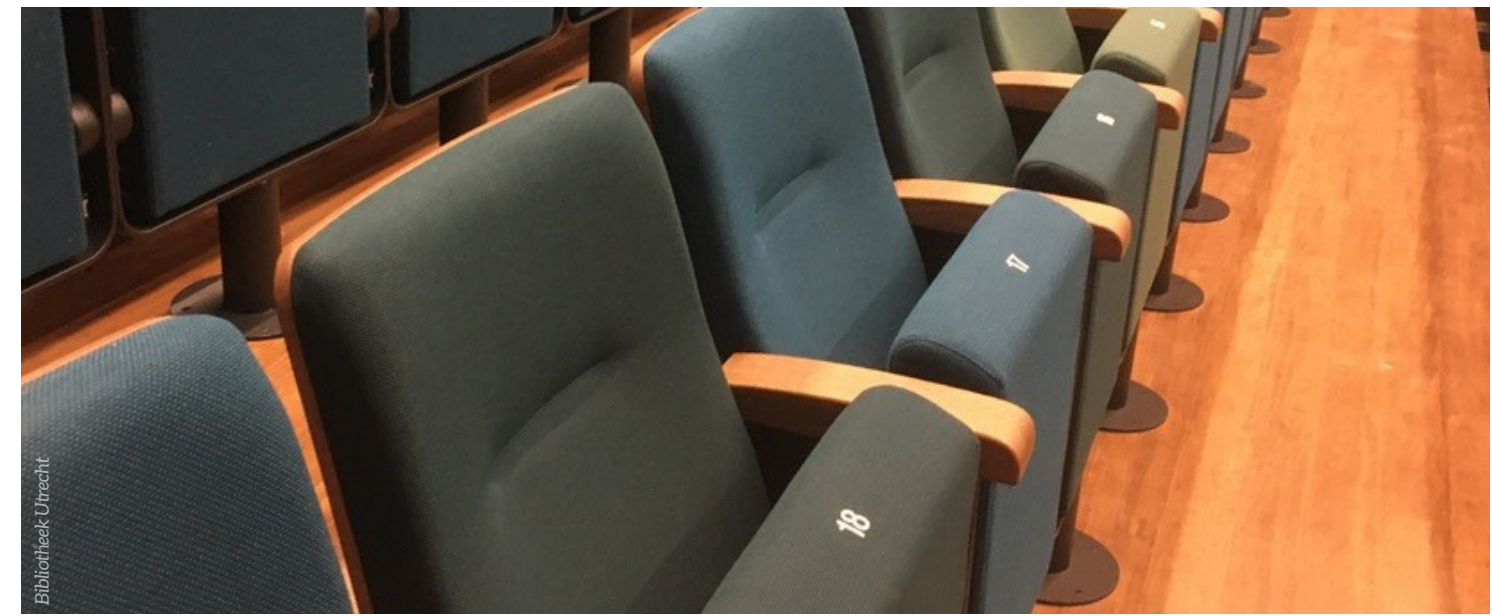

Customize

Het type Granada staat garant voor optimaal, ergonomisch zitcomfort. De diepte van de zit kan aangepast worden volgens uw voorkeur.

The Granada type guarantees optimal, ergonomic seating comfort. The depth of the seat can be adjusted according to your preference.

Le type Granada garantit un confort d'assise optimal et ergonomique. La profondeur de l'assise peut être réglée selon vos préférences.

Technical specifications

Geraffineerde theaterzetel, gekenmerkt door zijn conische vormgeving. Door zijn concept kan hij in breedte en diepte op heel korte afstand geplaatst worden. Hier zichtbaar in leder bekleding.

Sophisticated theater seat, characterized by its conical design. Due to its concept it can be placed in width and depth at very short distances. Here visible in leather upholstery.

Siège de théâtre sophistiqué, caractérisé par sa forme conique. Grâce à son concept, il peut être placé à des distances très courtes en largeur et en profondeur. Montré ici dans une sellerie en cuir.

...

Details