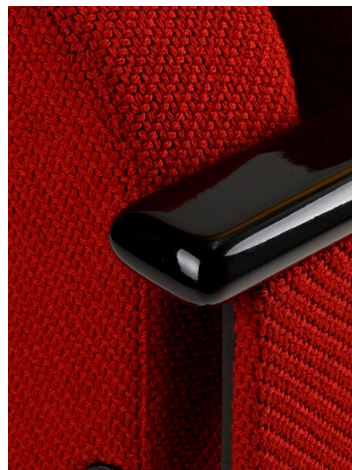

Granada R

Granada Opera