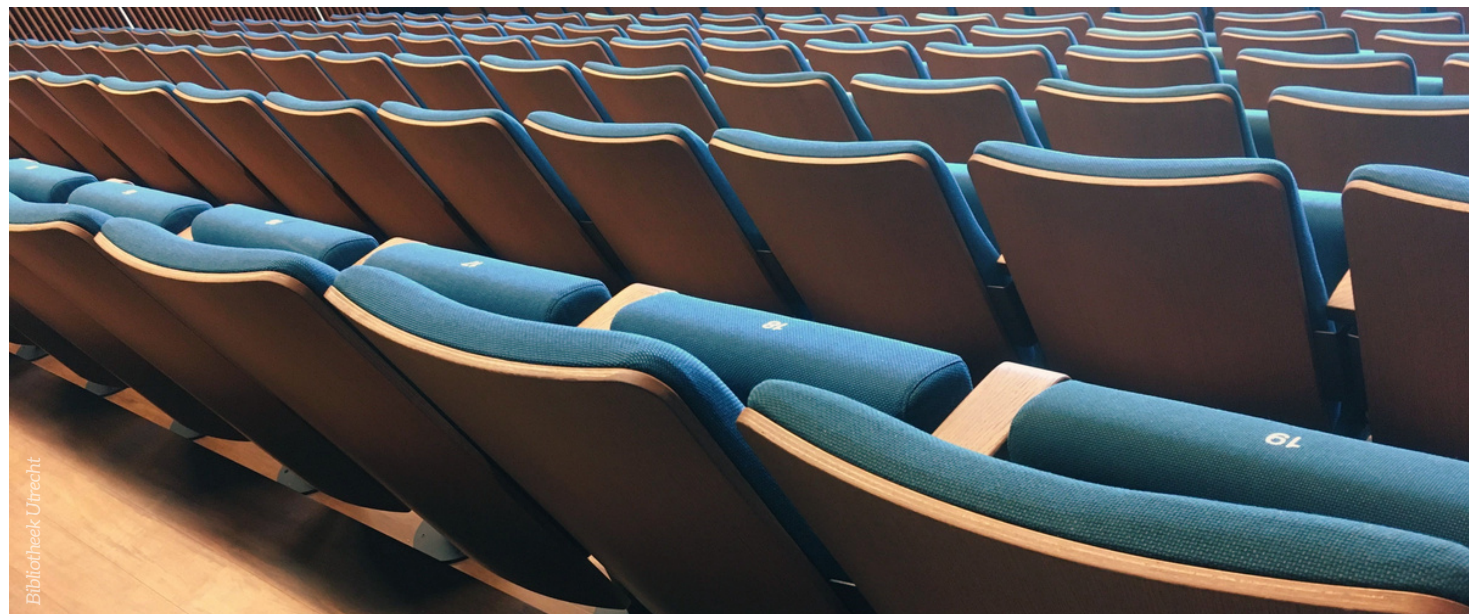

Customize

Het type Granada staat garant voor optimaal, ergonomisch zitcomfort. De diepte van de zit kan aangepast worden volgens uw voorkeur.

The Granada type guarantees optimal, ergonomic seating comfort. The depth of the seat can be adjusted according to your preference.

Le type Granada garantit un confort d'assise optimal et ergonomique. La profondeur de l'assise peut être réglée selon vos préférences.

Technical specifications

Geraffineerde theaterzetel, gekenmerkt door zijn conische vormgeving. Door zijn concept kan hij in breedte en diepte op heel korte afstand geplaatst worden. Hier zichtbaar in leder bekleding.

Sophisticated theater seat, characterized by its conical design. Due to its concept it can be placed in width and depth at very short distances. Here visible in leather upholstery.

Siège de théâtre sophistiqué, caractérisé par sa forme conique. Grâce à son concept, il peut être placé à des distances très courtes en largeur et en profondeur. Montré ici dans une sellerie en cuir.

...

Details