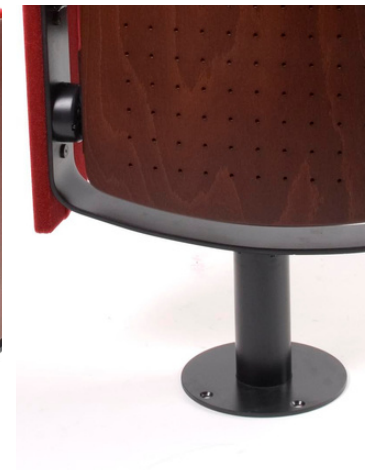

Granada R

Granada Opera