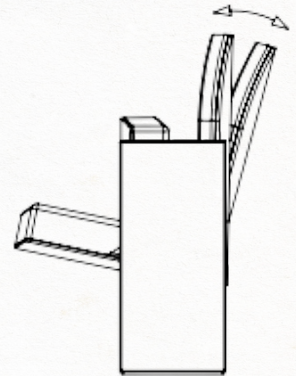

Technical specifications

Details

fibrocit
fixed seating projects