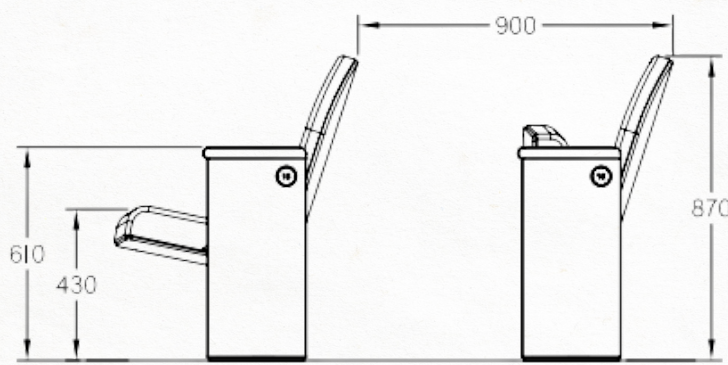

Technical specifications

Details

fibrocit
fixed seating projects