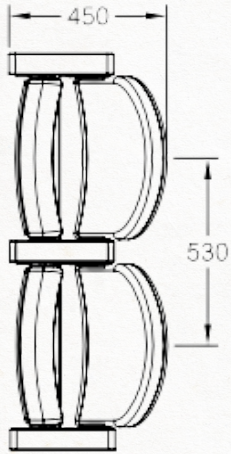

Technical specifications

Details

fibrocit
fixed seating projects